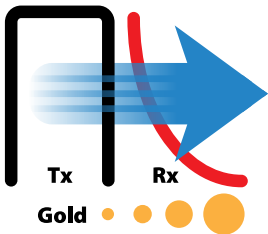

Wasserdicht

Ganz eintauchbar bis 3 m für die Detektion in Flussbetten und am Ufer. Ermöglicht den einfachen Übergang von Land zu Wasser.

Robust, keine Montage erforderlich

Konstruktion gemäß Militärstandards. Detektor für den Einsatz auch in besonders schwierigen Umgebungen.

Einfache Suche nach Goldplättchen

Schnelle und effiziente Suche auch an schwer zugänglichen Stellen; auch gut verborgene Goldablagerungen werden gefunden.

MPF-Technologie:

Die MPF (Multi Period Fast) Technologie sorgt für eine extrem schnelle Pulsinduktionsumschaltung zwischen Sendesignal (Tx) und Empfangs-Detektorsignalen (Rx). Daher liegen im Empfangszyklus nur minimale Rest-Sendesignale an. Dies ermöglicht eine klare und scharfe Erkennung von sehr kleinen Goldobjekten.