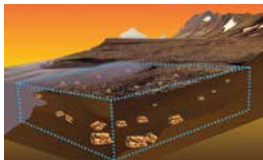

M
MINELAB

SDC 2300

Goldsuche auf jedem Terrain

Der SDC 2300 ist ein Hochleistungs-Golddetektor der Mittelklasse. Er eignet sich ideal für die Suche nach gut verborgenen Nuggets unter 1 Gramm an Land oder im Wasser. Der kompakte und wasserdichte Detektor ist mit übersichtlichen Bedienelementen ausgestattet und braucht nicht erst montiert zu werden.

Goldplättchen und andere Goldnuggets schnell und einfach finden!

Vorteile:

Kompakt

Lässt sich zu einer kompakten Größe auf ca. 216 mm x 400 mm zusammenfallen. Passt ins Handgepäck und in fast jeden Rucksack.

Wasserdicht

Ganz eintauchbar bis 3 m für die Detektion in Flussbetten und am Ufer. Ermöglicht den einfachen Übergang von Land zu Wasser.

Robust, keine Montage erforderlich

Konstruktion gemäß Militärstandards. Detektor für den Einsatz auch in besonders schwierigen Umgebungen.

Einfache Suche nach Goldplättchen

Schnelle und effiziente Suche auch an schwer zugänglichen Stellen; auch gut verborgene Goldablagerungen werden gefunden.

MPF-Technologie:

Die MPF (Multi Period Fast) Technologie sorgt für eine extrem schnelle Pulsinduktionsumschaltung zwischen Sendesignal (Tx) und Empfangs-Detektorsignalen (Rx). Daher liegen im Empfangszyklus nur minimale Rest-Sendesignale an. Dies ermöglicht eine klare und scharfe Erkennung von sehr kleinen Goldobjekten.